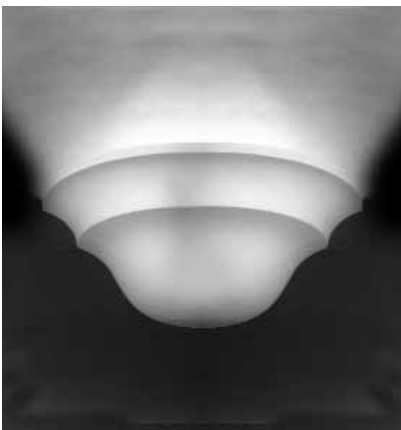

luminaire — vasque murale
 hauteur : 150 mm
 largeur : 490 mm
 saillie : 110 mm

**LVP 835**

luminaire — vasque murale
Regard à gauche
 hauteur : 300 mm
 largeur : 300 mm
 saillie : 170 mm

Luminaires - Vasques

LVP 836

luminaire — vasque murale
hauteur : 200 mm
largeur : 820 mm
saillie : 170 mm

LVP 840

luminaire — vasque murale
hauteur : 120 mm
largeur : 480 mm
saillie : 160 mm

LVP 837

luminaire — vasque murale
hauteur : 155 mm
largeur : 305 mm
saillie : 155 mm

LVP 841

luminaire — vasque murale
hauteur : 310 mm
largeur : 350 mm
saillie : 175 mm

LVP 838

luminaire — vasque murale
hauteur : 170 mm
largeur : 400 mm
saillie : 200 mm

LVP 842

luminaire — vasque murale
hauteur : 120 mm
largeur : 200 mm
saillie : 100 mm