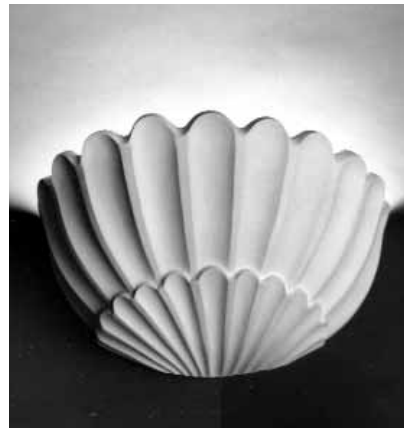

LVP 839

luminaire — vasque murale
hauteur : 193 mm
largeur : 325 mm
saillie : 165 mm

LVP 843

luminaire — vasque murale
hauteur : 150 mm
largeur : 300 mm
saillie : 150 mm

**LVP 844**

luminaire — vasque murale
 hauteur : 180 mm
 largeur : 400 mm
 saillie : 180 mm

**LVP 846**

luminaire — vasque murale
 hauteur : 100 mm
 largeur : 335 mm
 saillie : 170 mm

**LVP 845A**

luminaire — vasque murale
 hauteur : 340 mm
 largeur : 305 mm
 saillie : 140 mm

**LVP 847**

luminaire — vasque murale
 hauteur : 150 mm
 largeur : 300 mm
 saillie : 150 mm

**LVP 845B**

luminaire — vasque murale
 hauteur : 255 mm
 largeur : 260 mm
 saillie : 115 mm

**LVP 848**

luminaire — vasque murale
 hauteur : 180 mm
 largeur : 350 mm
 saillie : 200 mm

**LVP 845C**

luminaire — vasque murale
 hauteur : 170 mm
 largeur : 205 mm
 saillie : 90 mm