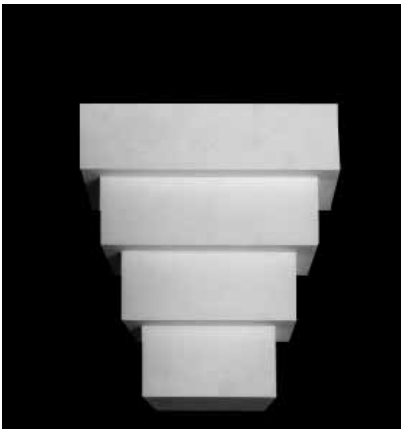

LVP 841

luminaire — vasque murale
hauteur : 310 mm
largeur : 350 mm
saillie : 175 mm

LVP 838

luminaire — vasque murale
hauteur : 170 mm
largeur : 400 mm
saillie : 200 mm

LVP 842

luminaire — vasque murale
hauteur : 120 mm
largeur : 200 mm
saillie : 100 mm

LVP 839

luminaire — vasque murale
hauteur : 193 mm
largeur : 325 mm
saillie : 165 mm

LVP 843

luminaire — vasque murale
hauteur : 150 mm
largeur : 300 mm
saillie : 150 mm

**LVP 844**

luminaire — vasque murale
 hauteur : 180 mm
 largeur : 400 mm
 saillie : 180 mm

**LVP 846**

luminaire — vasque murale
 hauteur : 100 mm
 largeur : 335 mm
 saillie : 170 mm

**LVP 845A**

luminaire — vasque murale
 hauteur : 340 mm
 largeur : 305 mm
 saillie : 140 mm

**LVP 847**

luminaire — vasque murale
 hauteur : 150 mm
 largeur : 300 mm
 saillie : 150 mm