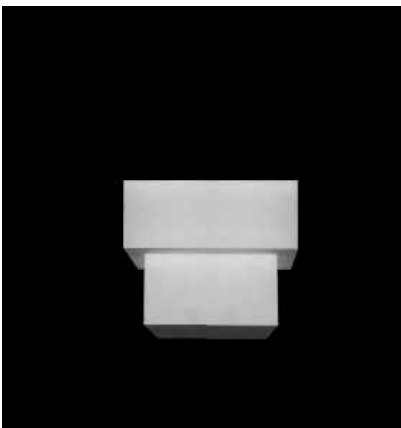

luminaire — vasque murale
 hauteur : 150 mm
 largeur : 490 mm
 saillie : 110 mm

**LVP 835**

luminaire — vasque murale
Regard à gauche
 hauteur : 300 mm
 largeur : 300 mm
 saillie : 170 mm

Luminaires - Vasques

LVP 839

luminaire — vasque murale
hauteur : 193 mm
largeur : 325 mm
saillie : 165 mm

LVP 843

luminaire — vasque murale
hauteur : 150 mm
largeur : 300 mm
saillie : 150 mm

**LVP 844**

luminaire — vasque murale
 hauteur : 180 mm
 largeur : 400 mm
 saillie : 180 mm

**LVP 846**

luminaire — vasque murale
 hauteur : 100 mm
 largeur : 335 mm
 saillie : 170 mm

**LVP 845A**

luminaire — vasque murale
 hauteur : 340 mm
 largeur : 305 mm
 saillie : 140 mm

**LVP 847**

luminaire — vasque murale
 hauteur : 150 mm
 largeur : 300 mm
 saillie : 150 mm

**LVP 845B**

luminaire — vasque murale
 hauteur : 255 mm
 largeur : 260 mm
 saillie : 115 mm

**LVP 848**

luminaire — vasque murale
 hauteur : 180 mm
 largeur : 350 mm
 saillie : 200 mm

**LVP 845C**

luminaire — vasque murale
 hauteur : 170 mm
 largeur : 205 mm
 saillie : 90 mm