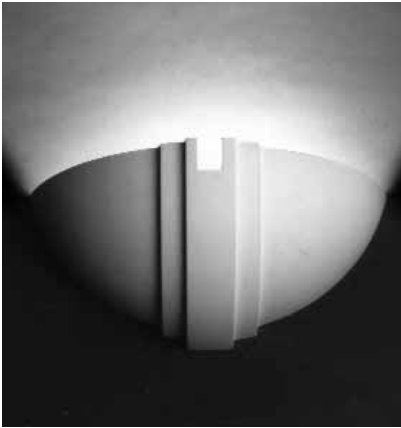

luminaire — vasque murale
 hauteur : 150 mm
 largeur : 490 mm
 saillie : 110 mm

**LVP 835**

luminaire — vasque murale
Regard à gauche
 hauteur : 300 mm
 largeur : 300 mm
 saillie : 170 mm

Luminaires - Vasques

LVP 836

luminaire — vasque murale
hauteur : 200 mm
largeur : 820 mm
saillie : 170 mm

LVP 840

luminaire — vasque murale
hauteur : 120 mm
largeur : 480 mm
saillie : 160 mm

LVP 837

luminaire — vasque murale
hauteur : 155 mm
largeur : 305 mm
saillie : 155 mm

LVP 841

luminaire — vasque murale
hauteur : 310 mm
largeur : 350 mm
saillie : 175 mm

LVP 838

luminaire — vasque murale
hauteur : 170 mm
largeur : 400 mm
saillie : 200 mm

LVP 842

luminaire — vasque murale
hauteur : 120 mm
largeur : 200 mm
saillie : 100 mm

LVP 839

luminaire — vasque murale
hauteur : 193 mm
largeur : 325 mm
saillie : 165 mm

LVP 843

luminaire — vasque murale
hauteur : 150 mm
largeur : 300 mm
saillie : 150 mm

**LVP 844**

luminaire — vasque murale
 hauteur : 180 mm
 largeur : 400 mm
 saillie : 180 mm