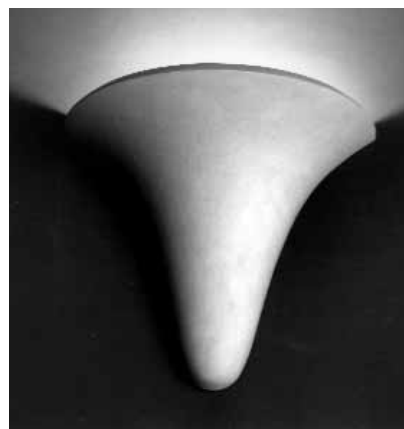

LVP 801

luminaire — vasque murale
hauteur : 240 mm
largeur : 830 mm
saillie : 200 mm

LVP 805

luminaire — vasque murale
hauteur : 160 mm
largeur : 310 mm
saillie : 155 mm

LVP 802

luminaire — vasque murale
hauteur : 240 mm
largeur : 590 mm
saillie : 220 mm

LVP 806

luminaire — vasque murale
hauteur : 200 mm
largeur : 500 mm
saillie : 250 mm

LVP 803

luminaire — vasque murale
hauteur : 210 mm
largeur : 1010 mm
saillie : 250 mm

LVP 807

luminaire — vasque murale
hauteur : 320 mm
largeur : 565 mm
saillie : 240 mm

LVP 808

luminaire — vasque murale
hauteur : 210 mm
largeur : 410 mm
saillie : 205 mm

LVP 812

luminaire — vasque murale
hauteur : 215 mm
largeur : 300 mm
saillie : 150 mm

LVP 809

luminaire — vasque murale
hauteur : 155 mm
largeur : 340 mm
saillie : 170 mm

LVP 813

luminaire — vasque murale
hauteur : 140 mm
largeur : 350 mm
saillie : 175 mm

LVP 810

luminaire — vasque murale
hauteur : 135 mm
largeur : 400 mm
saillie : 200 mm

LVP 814

luminaire — vasque murale
hauteur : 310 mm
largeur : 360 mm
saillie : 180 mm