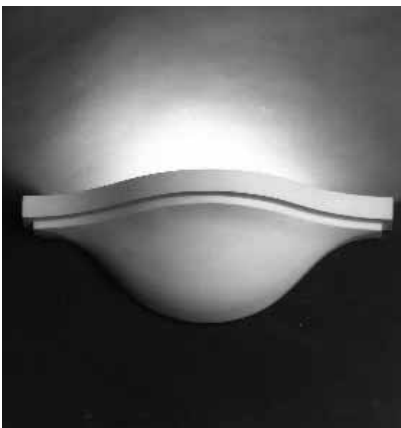

LVP 823

luminaire — vasque murale
hauteur : 385 mm
largeur : 560 mm
saillie : 115 mm

**LVP 824**

luminaire — vasque murale
 hauteur : 155 mm
 largeur : 370 mm
 saillie : 188 mm

**LVP 830**

luminaire — vasque murale
 hauteur : 150 mm
 largeur : 440 mm
 saillie : 110 mm

**LVP 825**

luminaire — vasque murale
Angelot
 hauteur : 355 mm
 largeur : 430 mm
 saillie : 110 mm

**LVP 833**

luminaire — vasque murale
Grande coquille
 hauteur : 190 mm
 largeur : 360 mm
 saillie : 140 mm

**LVP 828**

luminaire — vasque murale
 hauteur : 115 mm
 largeur : 490 mm
 saillie : 100 mm

**LVP 834**

luminaire — vasque murale
Regard à droite
 hauteur : 300 mm
 largeur : 300 mm
 saillie : 170 mm

**LVP 829**