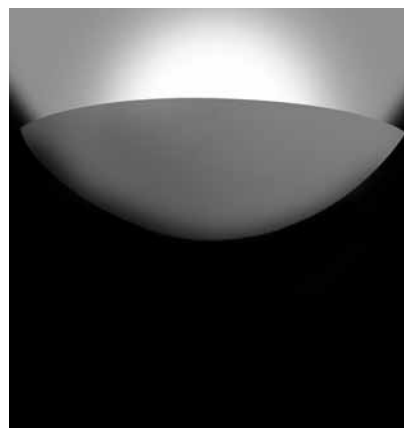

LVP 806

luminaire — vasque murale
hauteur : 200 mm
largeur : 500 mm
saillie : 250 mm

LVP 803

luminaire — vasque murale
hauteur : 210 mm
largeur : 1010 mm
saillie : 250 mm

LVP 807

luminaire — vasque murale
hauteur : 320 mm
largeur : 565 mm
saillie : 240 mm

LVP 808

luminaire — vasque murale
hauteur : 210 mm
largeur : 410 mm
saillie : 205 mm

LVP 812

luminaire — vasque murale
hauteur : 215 mm
largeur : 300 mm
saillie : 150 mm

LVP 809

luminaire — vasque murale
hauteur : 155 mm
largeur : 340 mm
saillie : 170 mm

LVP 813

luminaire — vasque murale
hauteur : 140 mm
largeur : 350 mm
saillie : 175 mm

LVP 810

luminaire — vasque murale
hauteur : 135 mm
largeur : 400 mm
saillie : 200 mm

LVP 814

luminaire — vasque murale
hauteur : 310 mm
largeur : 360 mm
saillie : 180 mm

LVP 811

luminaire — vasque murale
hauteur : 90 mm
largeur : 300 mm
saillie : 150 mm

LVP 815

luminaire — vasque murale
hauteur : 157 mm
largeur : 545 mm
saillie : 155 mm

Luminaires - Vasques

LVP 816

luminaire — vasque murale
hauteur : 150 mm
largeur : 280 mm
saillie : 145 mm