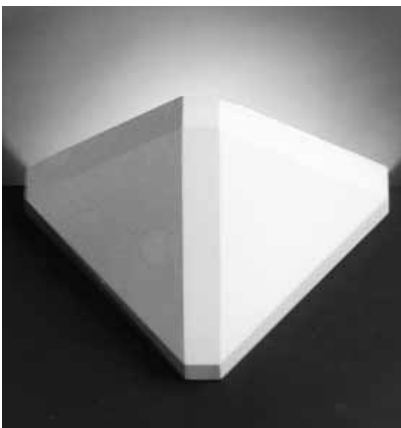

LVP 841

luminaire — vasque murale
hauteur : 310 mm
largeur : 350 mm
saillie : 175 mm

LVP 838

luminaire — vasque murale
hauteur : 170 mm
largeur : 400 mm
saillie : 200 mm

LVP 842

luminaire — vasque murale
hauteur : 120 mm
largeur : 200 mm
saillie : 100 mm

LVP 839

luminaire — vasque murale
hauteur : 193 mm
largeur : 325 mm
saillie : 165 mm

LVP 843

luminaire — vasque murale
hauteur : 150 mm
largeur : 300 mm
saillie : 150 mm

**LVP 844**

luminaire — vasque murale
 hauteur : 180 mm
 largeur : 400 mm
 saillie : 180 mm