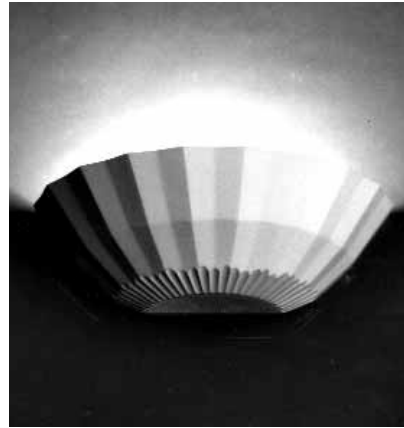

LVP 841

luminaire — vasque murale
hauteur : 310 mm
largeur : 350 mm
saillie : 175 mm

LVP 838

luminaire — vasque murale
hauteur : 170 mm
largeur : 400 mm
saillie : 200 mm

LVP 842

luminaire — vasque murale
hauteur : 120 mm
largeur : 200 mm
saillie : 100 mm

LVP 839

luminaire — vasque murale
hauteur : 193 mm
largeur : 325 mm
saillie : 165 mm

LVP 843

luminaire — vasque murale
hauteur : 150 mm
largeur : 300 mm
saillie : 150 mm

**LVP 844**

luminaire — vasque murale
 hauteur : 180 mm
 largeur : 400 mm
 saillie : 180 mm

**LVP 846**

luminaire — vasque murale
 hauteur : 100 mm
 largeur : 335 mm
 saillie : 170 mm

**LVP 845A**

luminaire — vasque murale
 hauteur : 340 mm
 largeur : 305 mm
 saillie : 140 mm

**LVP 847**

luminaire — vasque murale
 hauteur : 150 mm
 largeur : 300 mm
 saillie : 150 mm