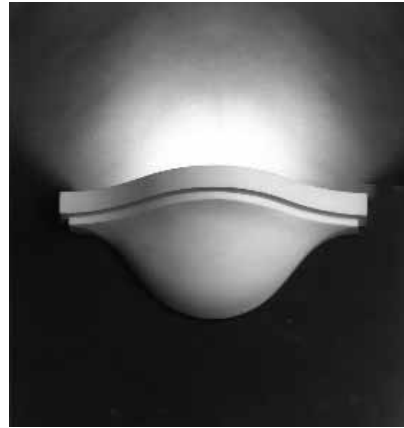

LVP 820

luminaire — vasque murale
hauteur : 170 mm
largeur : 200 mm
saillie : 140 mm

LVP 817

luminaire — vasque murale
hauteur : 273 mm
largeur : 260 mm
saillie : 120 mm

LVP 821

luminaire — vasque murale
hauteur : 176 mm
largeur : 190 mm
saillie : 140 mm

LVP 818

luminaire — vasque murale
hauteur : 155 mm
largeur : 330 mm
saillie : 155 mm

LVP 822

luminaire — vasque murale
hauteur : 350 mm
largeur : 300 mm
saillie : 150 mm

LVP 819

luminaire — vasque murale
hauteur : 228 mm
largeur : 270 mm
saillie : 160 mm

LVP 823

luminaire — vasque murale
hauteur : 385 mm
largeur : 560 mm
saillie : 115 mm

**LVP 824**

luminaire — vasque murale
 hauteur : 155 mm
 largeur : 370 mm
 saillie : 188 mm

**LVP 830**

luminaire — vasque murale
 hauteur : 150 mm
 largeur : 440 mm
 saillie : 110 mm