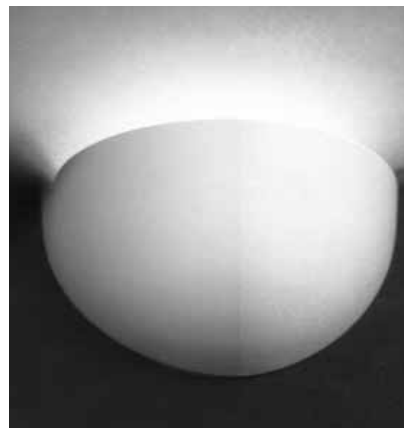

LVP 841

luminaire — vasque murale
hauteur : 310 mm
largeur : 350 mm
saillie : 175 mm

LVP 838

luminaire — vasque murale
hauteur : 170 mm
largeur : 400 mm
saillie : 200 mm

LVP 842

luminaire — vasque murale
hauteur : 120 mm
largeur : 200 mm
saillie : 100 mm

LVP 839

luminaire — vasque murale
hauteur : 193 mm
largeur : 325 mm
saillie : 165 mm

LVP 843

luminaire — vasque murale
hauteur : 150 mm
largeur : 300 mm
saillie : 150 mm

**LVP 844**

luminaire — vasque murale
 hauteur : 180 mm
 largeur : 400 mm
 saillie : 180 mm