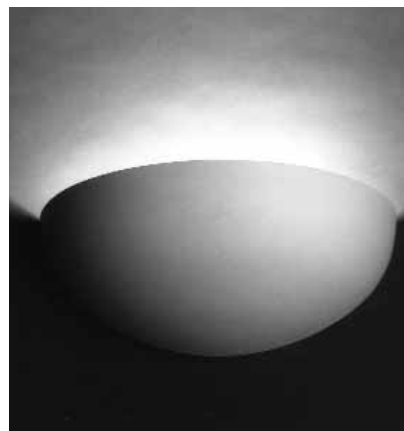

LVP 801

luminaire — vasque murale
hauteur : 240 mm
largeur : 830 mm
saillie : 200 mm

LVP 805

luminaire — vasque murale
hauteur : 160 mm
largeur : 310 mm
saillie : 155 mm

LVP 802

luminaire — vasque murale
hauteur : 240 mm
largeur : 590 mm
saillie : 220 mm

LVP 806

luminaire — vasque murale
hauteur : 200 mm
largeur : 500 mm
saillie : 250 mm

LVP 803

luminaire — vasque murale
hauteur : 210 mm
largeur : 1010 mm
saillie : 250 mm

LVP 807

luminaire — vasque murale
hauteur : 320 mm
largeur : 565 mm
saillie : 240 mm

LVP 808

luminaire — vasque murale
hauteur : 210 mm
largeur : 410 mm
saillie : 205 mm

LVP 812

luminaire — vasque murale
hauteur : 215 mm
largeur : 300 mm
saillie : 150 mm

LVP 809

luminaire — vasque murale
hauteur : 155 mm
largeur : 340 mm
saillie : 170 mm

LVP 813

luminaire — vasque murale
hauteur : 140 mm
largeur : 350 mm
saillie : 175 mm

LVP 810

luminaire — vasque murale
hauteur : 135 mm
largeur : 400 mm
saillie : 200 mm

LVP 814

luminaire — vasque murale
hauteur : 310 mm
largeur : 360 mm
saillie : 180 mm