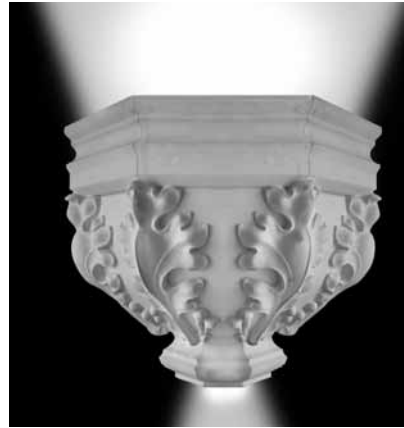

**LVP 846**

luminaire — vasque murale
 hauteur : 100 mm
 largeur : 335 mm
 saillie : 170 mm

**LVP 845A**

luminaire — vasque murale
 hauteur : 340 mm
 largeur : 305 mm
 saillie : 140 mm

**LVP 847**

luminaire — vasque murale
 hauteur : 150 mm
 largeur : 300 mm
 saillie : 150 mm

**LVP 845B**

luminaire — vasque murale
 hauteur : 255 mm
 largeur : 260 mm
 saillie : 115 mm

**LVP 848**

luminaire — vasque murale
 hauteur : 180 mm
 largeur : 350 mm
 saillie : 200 mm

**LVP 845C**

luminaire — vasque murale
 hauteur : 170 mm
 largeur : 205 mm
 saillie : 90 mm

**LVP 849**

luminaire — vasque murale
 hauteur : 150 mm
 largeur : 300 mm
 saillie : 155 mm

Luminaires - Vasques

LVP 849/1

luminaire — vasque murale
hauteur : 400 mm
largeur : 480 mm
saillie : 240 mm

LVP 849/5

luminaire — vasque murale
hauteur : 315 mm
largeur : 342 mm
saillie : 175 mm

LVP 849/2

luminaire — vasque murale
hauteur : 350 mm
largeur : 330 mm
saillie : 170 mm

LVP 849/6

luminaire — vasque murale
hauteur : 190 mm
largeur : 395 mm
saillie : 210 mm