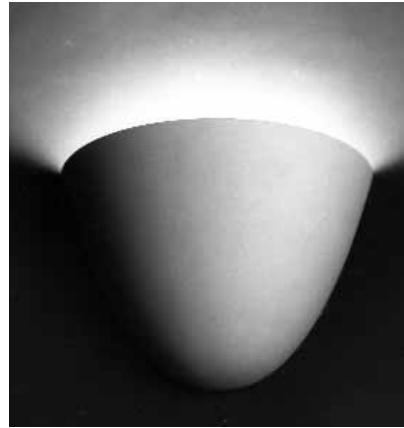

Luminaires
Vasques
Bacs à lumière

Luminaires - Vasques

LVP 800

luminaire — vasque murale
hauteur : 240 mm
largeur : 880 mm
saillie : 240 mm

LVP 804

luminaire — vasque murale
hauteur : 215 mm
largeur : 410 mm
saillie : 205 mm

LVP 801

luminaire — vasque murale
hauteur : 240 mm
largeur : 830 mm
saillie : 200 mm

LVP 805

luminaire — vasque murale
hauteur : 160 mm
largeur : 310 mm
saillie : 155 mm

LVP 802

luminaire — vasque murale
hauteur : 240 mm
largeur : 590 mm
saillie : 220 mm

LVP 806

luminaire — vasque murale
hauteur : 200 mm
largeur : 500 mm
saillie : 250 mm

LVP 803

luminaire — vasque murale
hauteur : 210 mm
largeur : 1010 mm
saillie : 250 mm

LVP 807

luminaire — vasque murale
hauteur : 320 mm
largeur : 565 mm
saillie : 240 mm

LVP 808

luminaire — vasque murale
hauteur : 210 mm
largeur : 410 mm
saillie : 205 mm

LVP 812

luminaire — vasque murale
hauteur : 215 mm
largeur : 300 mm
saillie : 150 mm

LVP 809

luminaire — vasque murale
hauteur : 155 mm
largeur : 340 mm
saillie : 170 mm