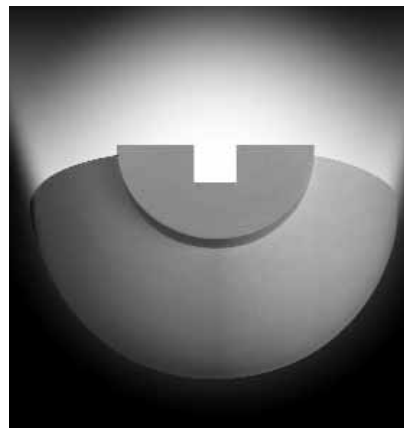

LVP 839

luminaire — vasque murale
hauteur : 193 mm
largeur : 325 mm
saillie : 165 mm

LVP 843

luminaire — vasque murale
hauteur : 150 mm
largeur : 300 mm
saillie : 150 mm

**LVP 844**

luminaire — vasque murale
 hauteur : 180 mm
 largeur : 400 mm
 saillie : 180 mm

**LVP 846**

luminaire — vasque murale
 hauteur : 100 mm
 largeur : 335 mm
 saillie : 170 mm

**LVP 845A**

luminaire — vasque murale
 hauteur : 340 mm
 largeur : 305 mm
 saillie : 140 mm

**LVP 847**

luminaire — vasque murale
 hauteur : 150 mm
 largeur : 300 mm
 saillie : 150 mm

**LVP 845B**

luminaire — vasque murale
 hauteur : 255 mm
 largeur : 260 mm
 saillie : 115 mm

**LVP 848**

luminaire — vasque murale
 hauteur : 180 mm
 largeur : 350 mm
 saillie : 200 mm

**LVP 845C**

luminaire — vasque murale
 hauteur : 170 mm
 largeur : 205 mm
 saillie : 90 mm

**LVP 849**

luminaire — vasque murale
 hauteur : 150 mm
 largeur : 300 mm
 saillie : 155 mm

Luminaires - Vasques

LVP 849/1

luminaire — vasque murale
hauteur : 400 mm
largeur : 480 mm
saillie : 240 mm

LVP 849/5