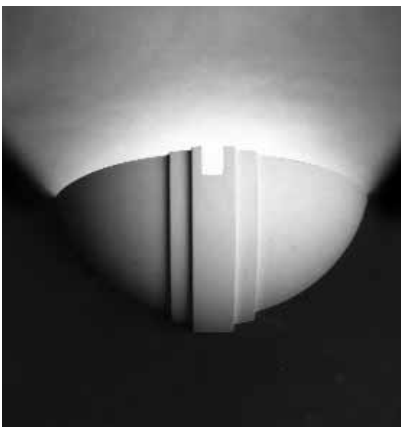

Luminaires
Vasques
Bacs à lumière

Luminaires - Vasques

LVP 800

luminaire — vasque murale
hauteur : 240 mm
largeur : 880 mm
saillie : 240 mm

LVP 804

luminaire — vasque murale
hauteur : 215 mm
largeur : 410 mm
saillie : 205 mm

LVP 811

luminaire — vasque murale
hauteur : 90 mm
largeur : 300 mm
saillie : 150 mm

LVP 815

luminaire — vasque murale
hauteur : 157 mm
largeur : 545 mm
saillie : 155 mm

Luminaires - Vasques

LVP 816

luminaire — vasque murale
hauteur : 150 mm
largeur : 280 mm
saillie : 145 mm

LVP 820

luminaire — vasque murale
hauteur : 170 mm
largeur : 200 mm
saillie : 140 mm

LVP 817

luminaire — vasque murale
hauteur : 273 mm
largeur : 260 mm
saillie : 120 mm

LVP 821

luminaire — vasque murale
hauteur : 176 mm
largeur : 190 mm
saillie : 140 mm

LVP 818

luminaire — vasque murale
hauteur : 155 mm
largeur : 330 mm
saillie : 155 mm

LVP 822

luminaire — vasque murale
hauteur : 350 mm
largeur : 300 mm
saillie : 150 mm

LVP 819

luminaire — vasque murale
hauteur : 228 mm
largeur : 270 mm
saillie : 160 mm