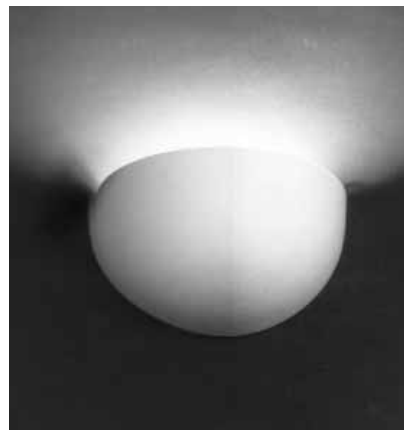

luminaire — vasque murale
 hauteur : 150 mm
 largeur : 490 mm
 saillie : 110 mm

**LVP 835**

luminaire — vasque murale
Regard à gauche
 hauteur : 300 mm
 largeur : 300 mm
 saillie : 170 mm

Luminaires - Vasques

LVP 836

luminaire — vasque murale
hauteur : 200 mm
largeur : 820 mm
saillie : 170 mm

LVP 840

luminaire — vasque murale
hauteur : 120 mm
largeur : 480 mm
saillie : 160 mm

LVP 837

luminaire — vasque murale
hauteur : 155 mm
largeur : 305 mm
saillie : 155 mm

LVP 841

luminaire — vasque murale
hauteur : 310 mm
largeur : 350 mm
saillie : 175 mm

LVP 838

luminaire — vasque murale
hauteur : 170 mm
largeur : 400 mm
saillie : 200 mm

LVP 842

luminaire — vasque murale
hauteur : 120 mm
largeur : 200 mm
saillie : 100 mm